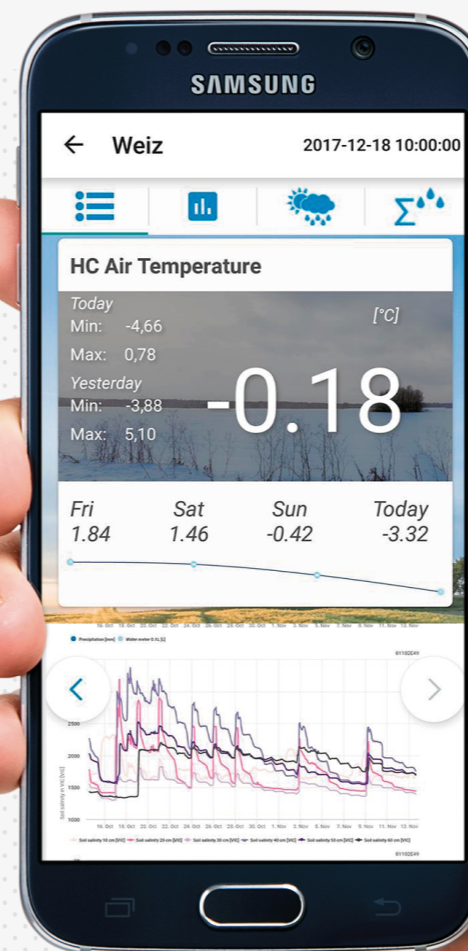

EL ALIADO IDEAL PARA EL MONITOREO

IMETOS 300

Monitoreo agroclimático y previsión meteorológica.

IMETOS ECO D3

Estación compacta para monitoreo de diversas variables (clima, suelo o agua)

IMETOS ISCOUT

Monitoreo de Insectos en tiempo real visibles en app y web.

IMETOS CROP VIEW

Monitoreo del crecimiento de sus cultivos desde cualquier lugar, en cualquier momento.

IMETOS PRO

Pronóstico de tiempo, variables climáticas y ventanas para tratamientos foliares.

MODELO DE ENFERMEDADES

Identificación de niveles de riesgo para proteger a tiempo sus cultivos.

SENSORES DE HUMEDAD DEL SUELO: SENTEK

Proporciona medidas precisas de contenido de agua, salinidad y temperatura a múltiples profundidades del perfil del suelo.

Convertimos la información en ganancias

www.corande.pe