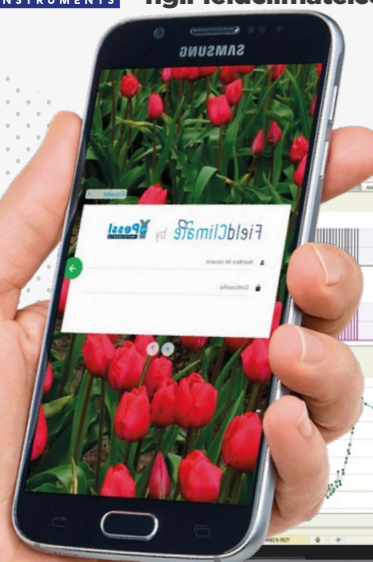

ALTA TECNOLOGÍA APLICADA A LA PRODUCTIVIDAD AGRICOLA

toscano

Equipos de Riego Corande S.A.C
Av. Belisario Suárez 121 ZI
San Juan de Miraflores - Lima 29

(511) 276 7654 / 276 5640 / 281 4242
ventas@corande.pe

Zona Sur: 9982 43642   Zona Centro: 972 737 380   Zona Norte : 9810 69610
Mantenimiento y Venta de Materiales: 981 484 085 – 998 352 035

www.corande.pe